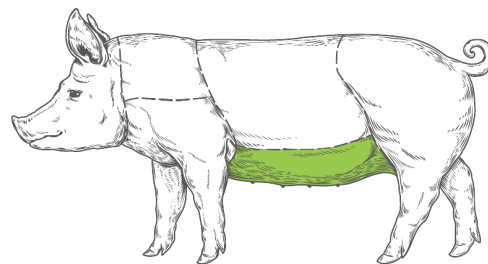

B5-40 ENTREMEADA ÀS FATIAS 10
MM

ES
10.00285/MA
CE

Código produto
14742

DESCRIÇÃO PRODUTO

Entremeada retangular, com courato e com o entrecosto semi-carnudo removido.

APRESENTAÇÃO COMERCIAL/EMBALAGEM

Fatias em escada sobrepostas.
Embalado em atmosfera protetora