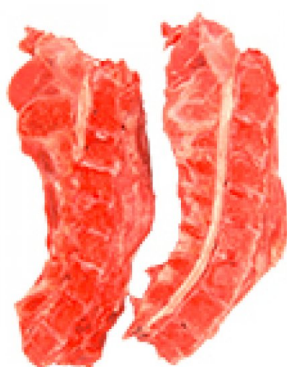

OSSO DO LOMBO SEM COSTELETAS

ES
10.00285/MA
CE

Código produto
10705

DESCRIÇÃO PRODUTO

Osso do lombo sem costeletas

APRESENTAÇÃO
COMERCIAL/EMBALAGEM

Caixa de plástico

MODELO CAIXA