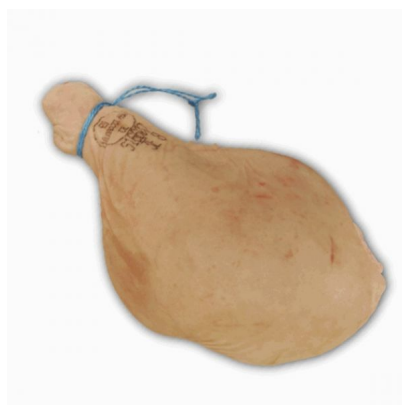

PERNA CORTE REDONDO SEM PATA

ES
10.00285/MA
CE

Código produto
11908

DESCRIÇÃO PRODUTO

Perna corte redondo sem pata

APRESENTAÇÃO
COMERCIAL/EMBALAGEM

MODELO CAIXA

0°C / +4°C