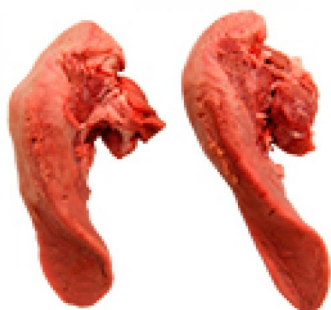

ES
10.00285/MA
CE

LINGUE

Codice prodotto
30115

DESCRIZIONE DEL PRODOTTO

Lingue di maiale.

PRESENTAZIONE COMMERCIALE/IMBALLAGGIO

Scatola di plastica

MODELLO SCATOLA