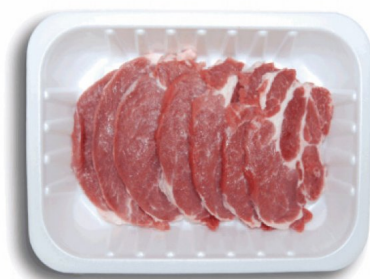

B6-50 CABEZA DE LOMO 10 MM

ES
10.00285/MA
CE

Código producto
11140

DESCRIPCIÓN PRODUCTO

Cabeza de lomo corte recto, sin huesos
ni cartílagos

PRESENTACIÓN COMERCIAL ENVASADO

Lonchas escalonadas unas dispuestas
sobre otras. Envasado en atmósfera
protectora