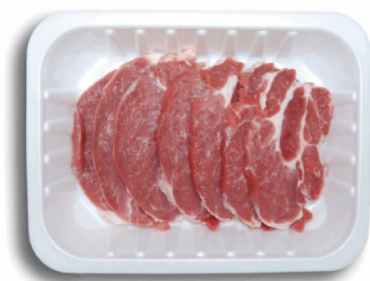

B6-50 CABEZA DE LOMO 10 MM

ES
10.00285/MA
CE

Código producto
11140

DESCRIPCIÓN PRODUCTO

Cabeza de lomo corte recto, sin huesos
ni cartílagos

PRESENTACIÓN COMERCIAL ENVASADO

Lonchas escalonadas unas dispuestas
sobre otras. Envasado en atmósfera
protectora